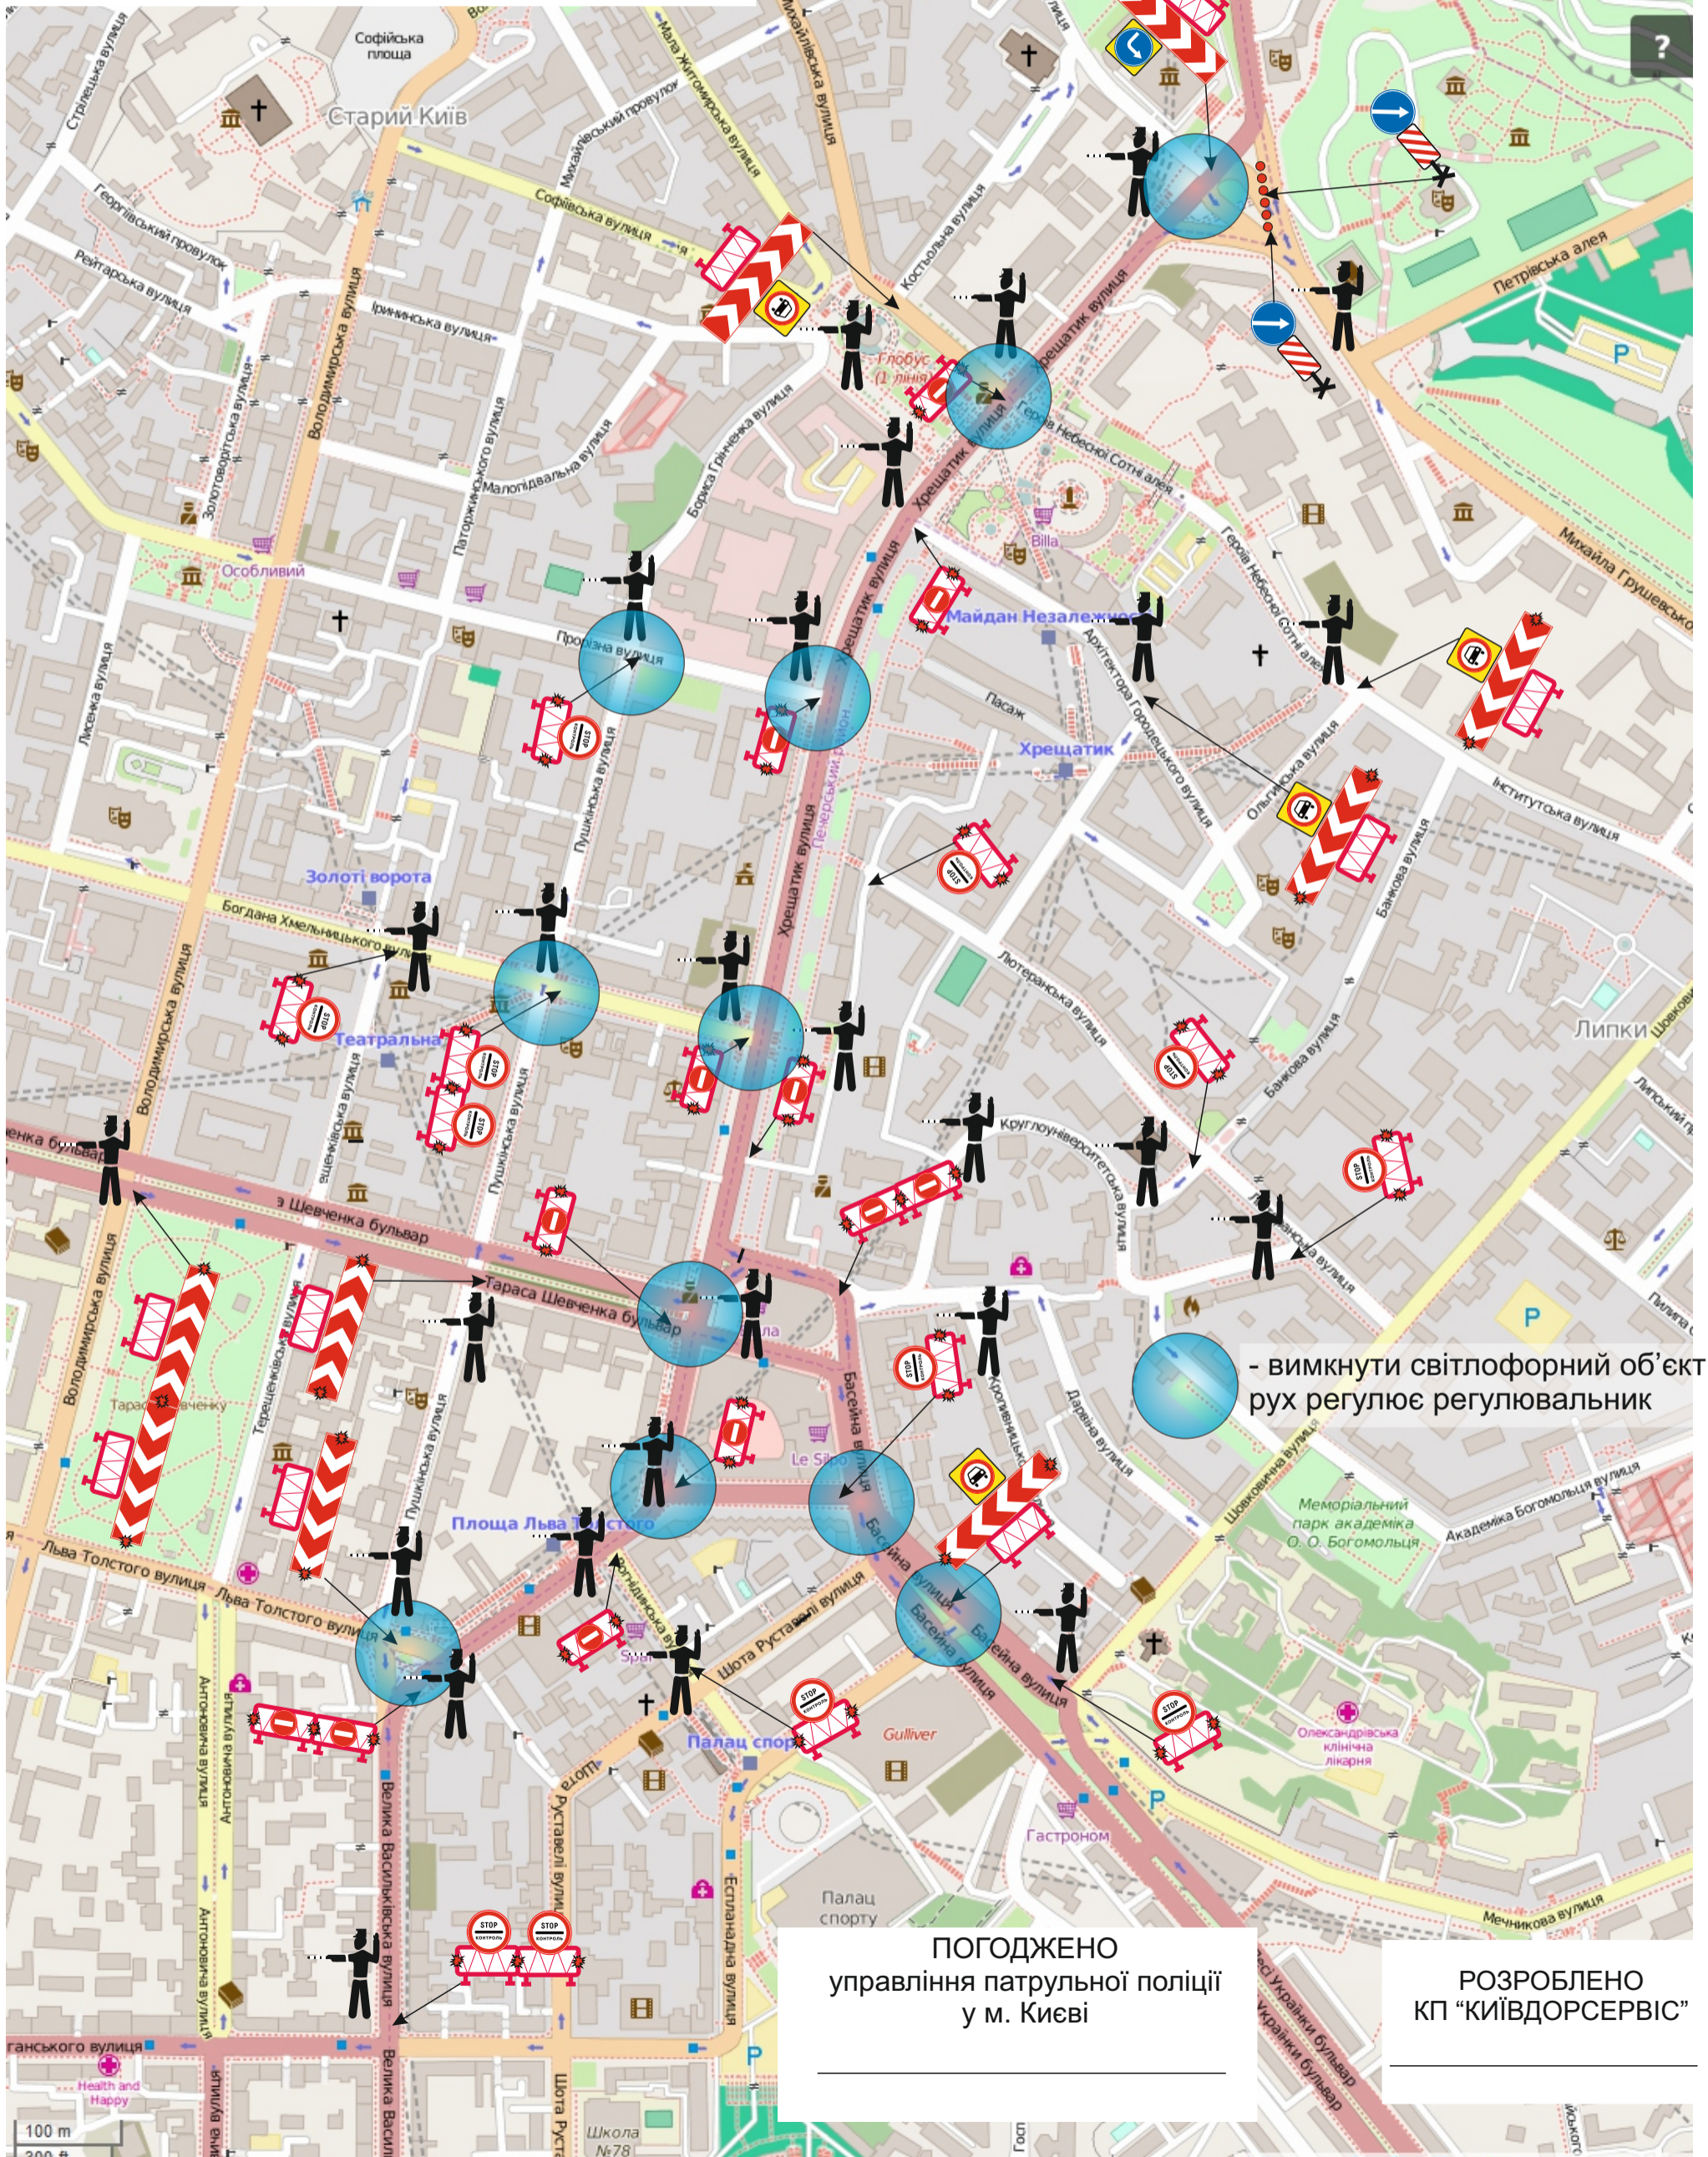

Схема

обмеження руху

під час проведення тренувань

парадних розрахунків

17 серпня 2016 року з 23год 30 хв

до

18 серпня 2016 00год 30 хв

ЗАТВЕРДЖЕНО
ДЕПАРТАМЕНТ ТРАНСПОРТНОЇ
ІНФРАСТРУКТУРИ КМДА

- вимкнуті світлофорний об'єкт
рух регулює регулювальник

ПОГОДЖЕНО
управління патрульної поліції
у м. Києві

РОЗРОБЛЕНО
КП "КИЇВДОРСЕРВІС"