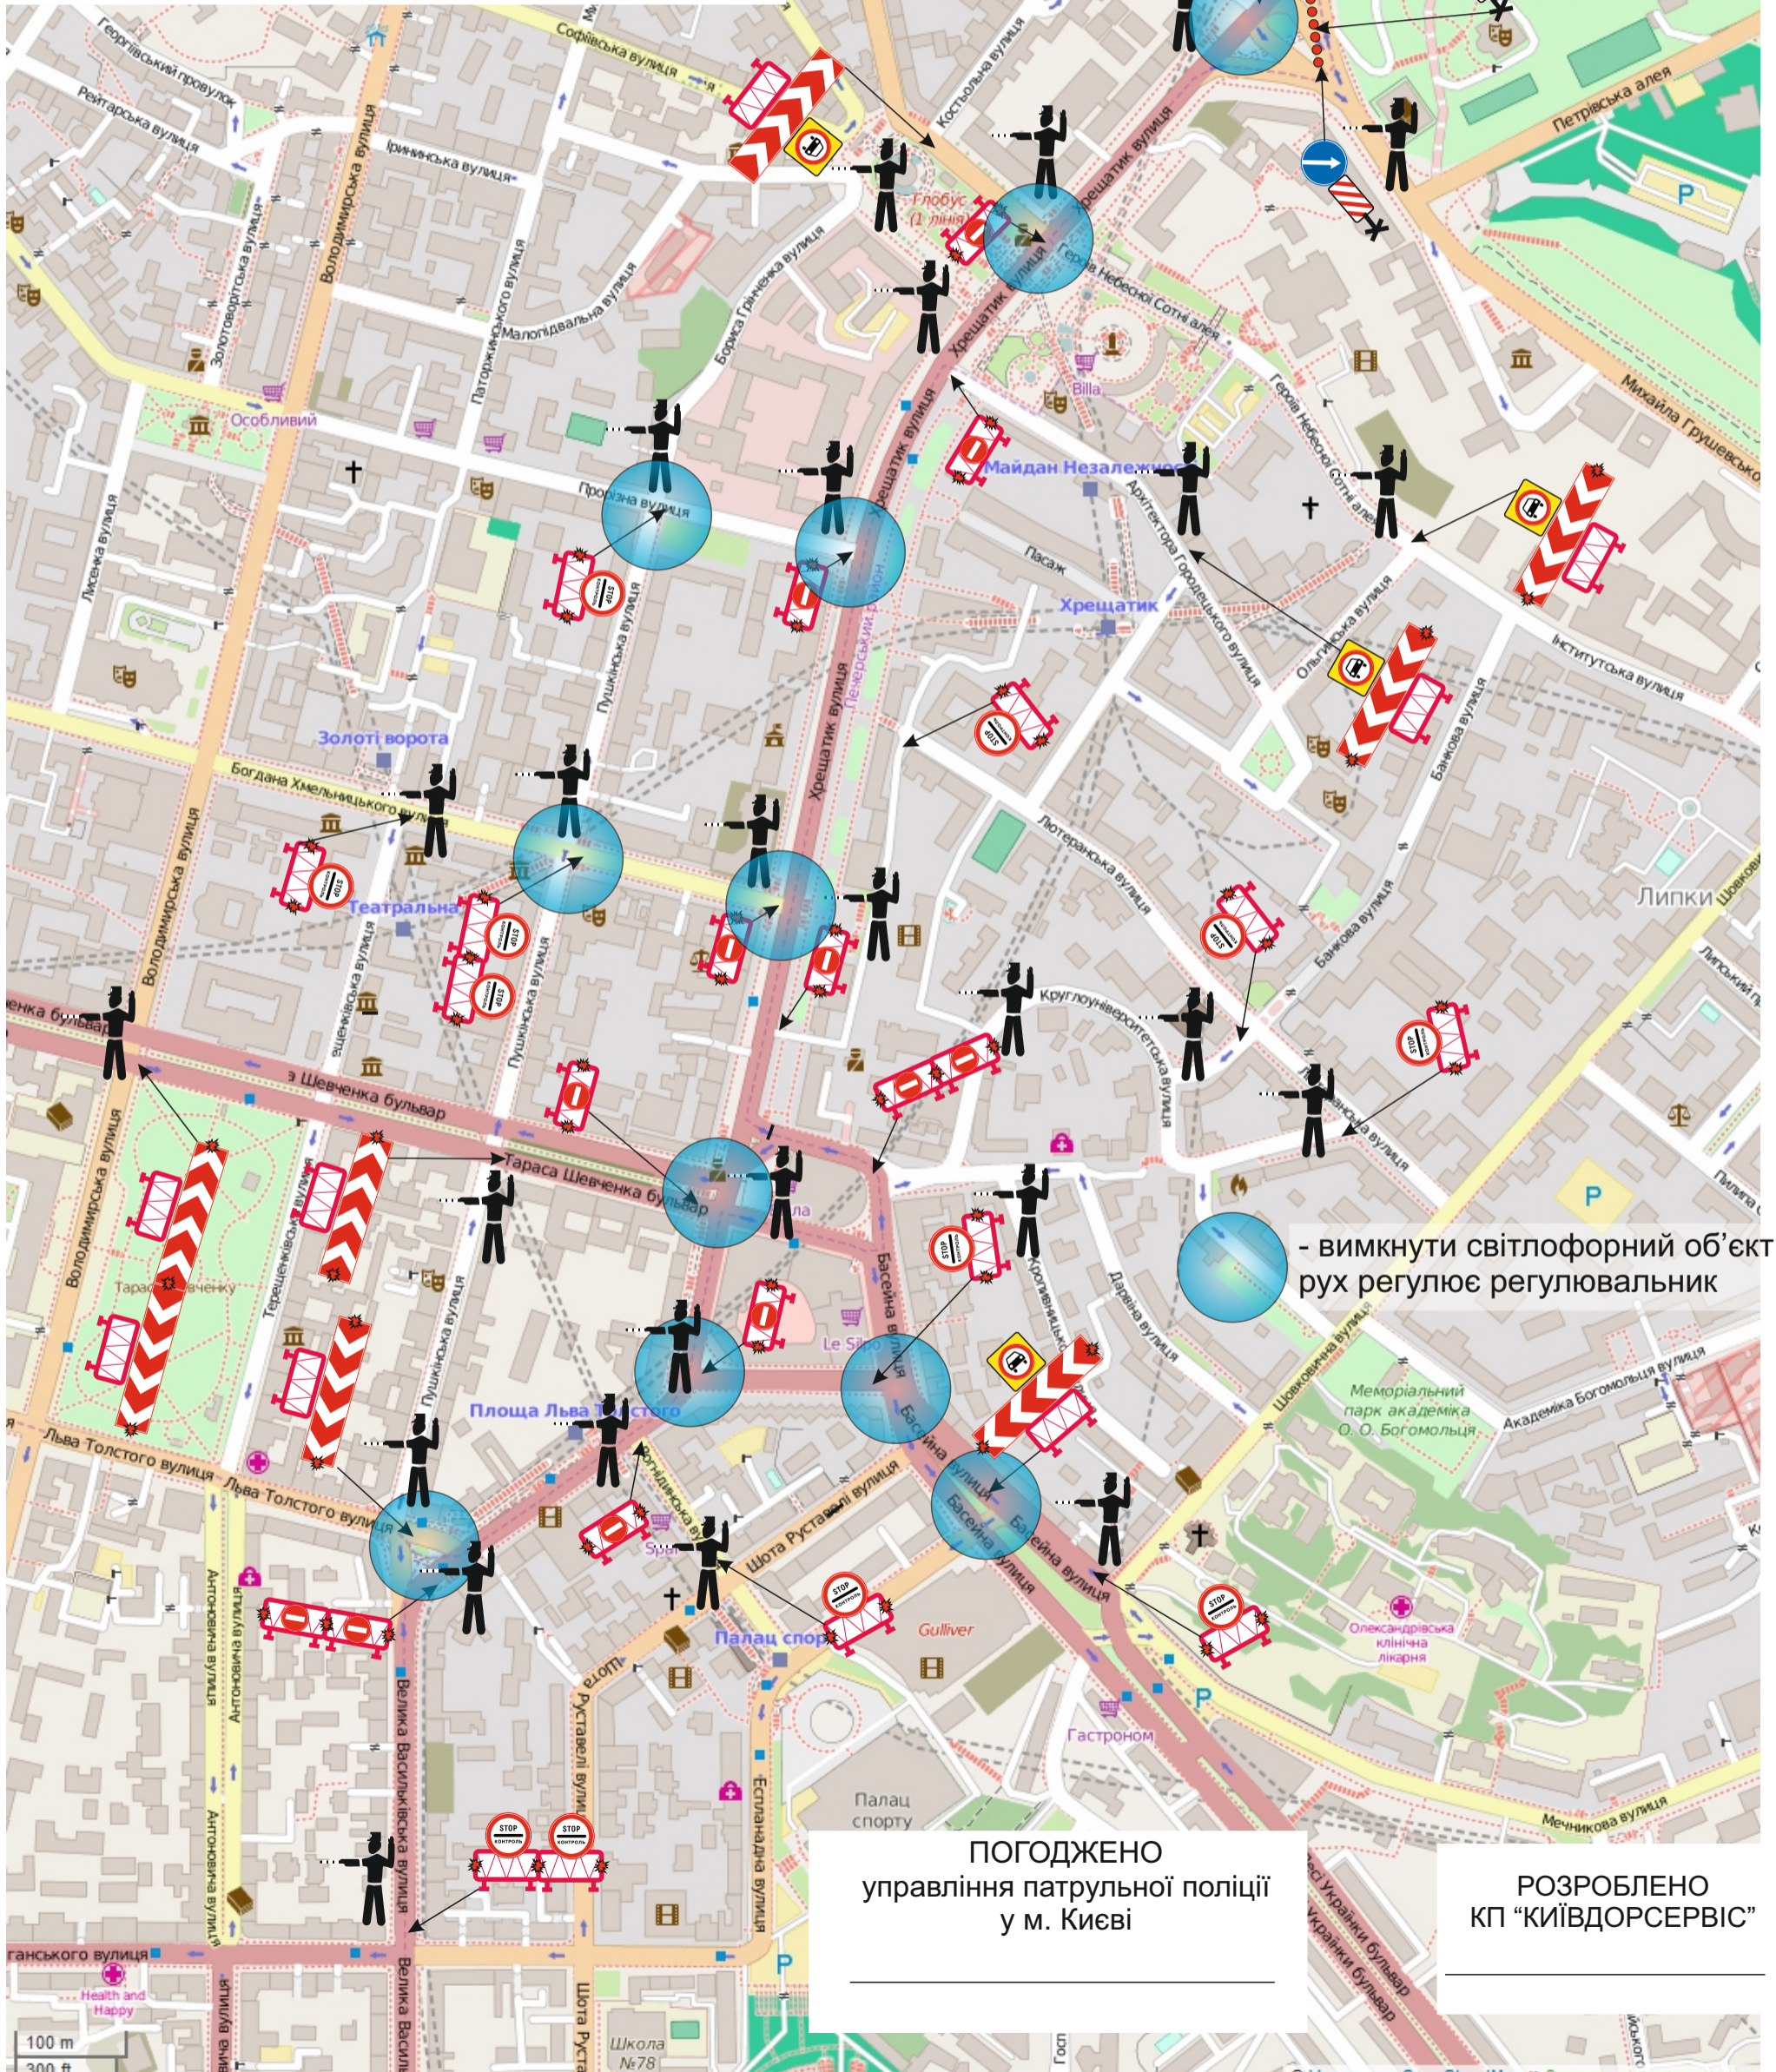

Схема маршрутів руху механізованих колон збройних сил України  
для проведення тренувань 19, 22 серпня 2016 року  
та параду військ 24 серпня 2016

ЗАТВЕРДЖЕНО  
ДЕПАРТАМЕНТ ТРАНСПОРТНОЇ  
ІНФРАСТРУКТУРИ КМДА

РОЗРОБЛЕНО  
управління патрульної поліції  
у м. Києві

# Схема

## обмеження руху

під час проведення тренувань парадних розрахунків 19 і 22 серпня 2016 року з 19год 30 хв до 24год 00 хв та проведення військового параду 24 серпня 2016 з 07год 30 хв до 14год 00 хв

ЗАТВЕРДЖЕНО  
ДЕПАРТАМЕНТ ТРАНСПОРТНОЇ  
ІНФРАСТРУКТУРИ КМДА