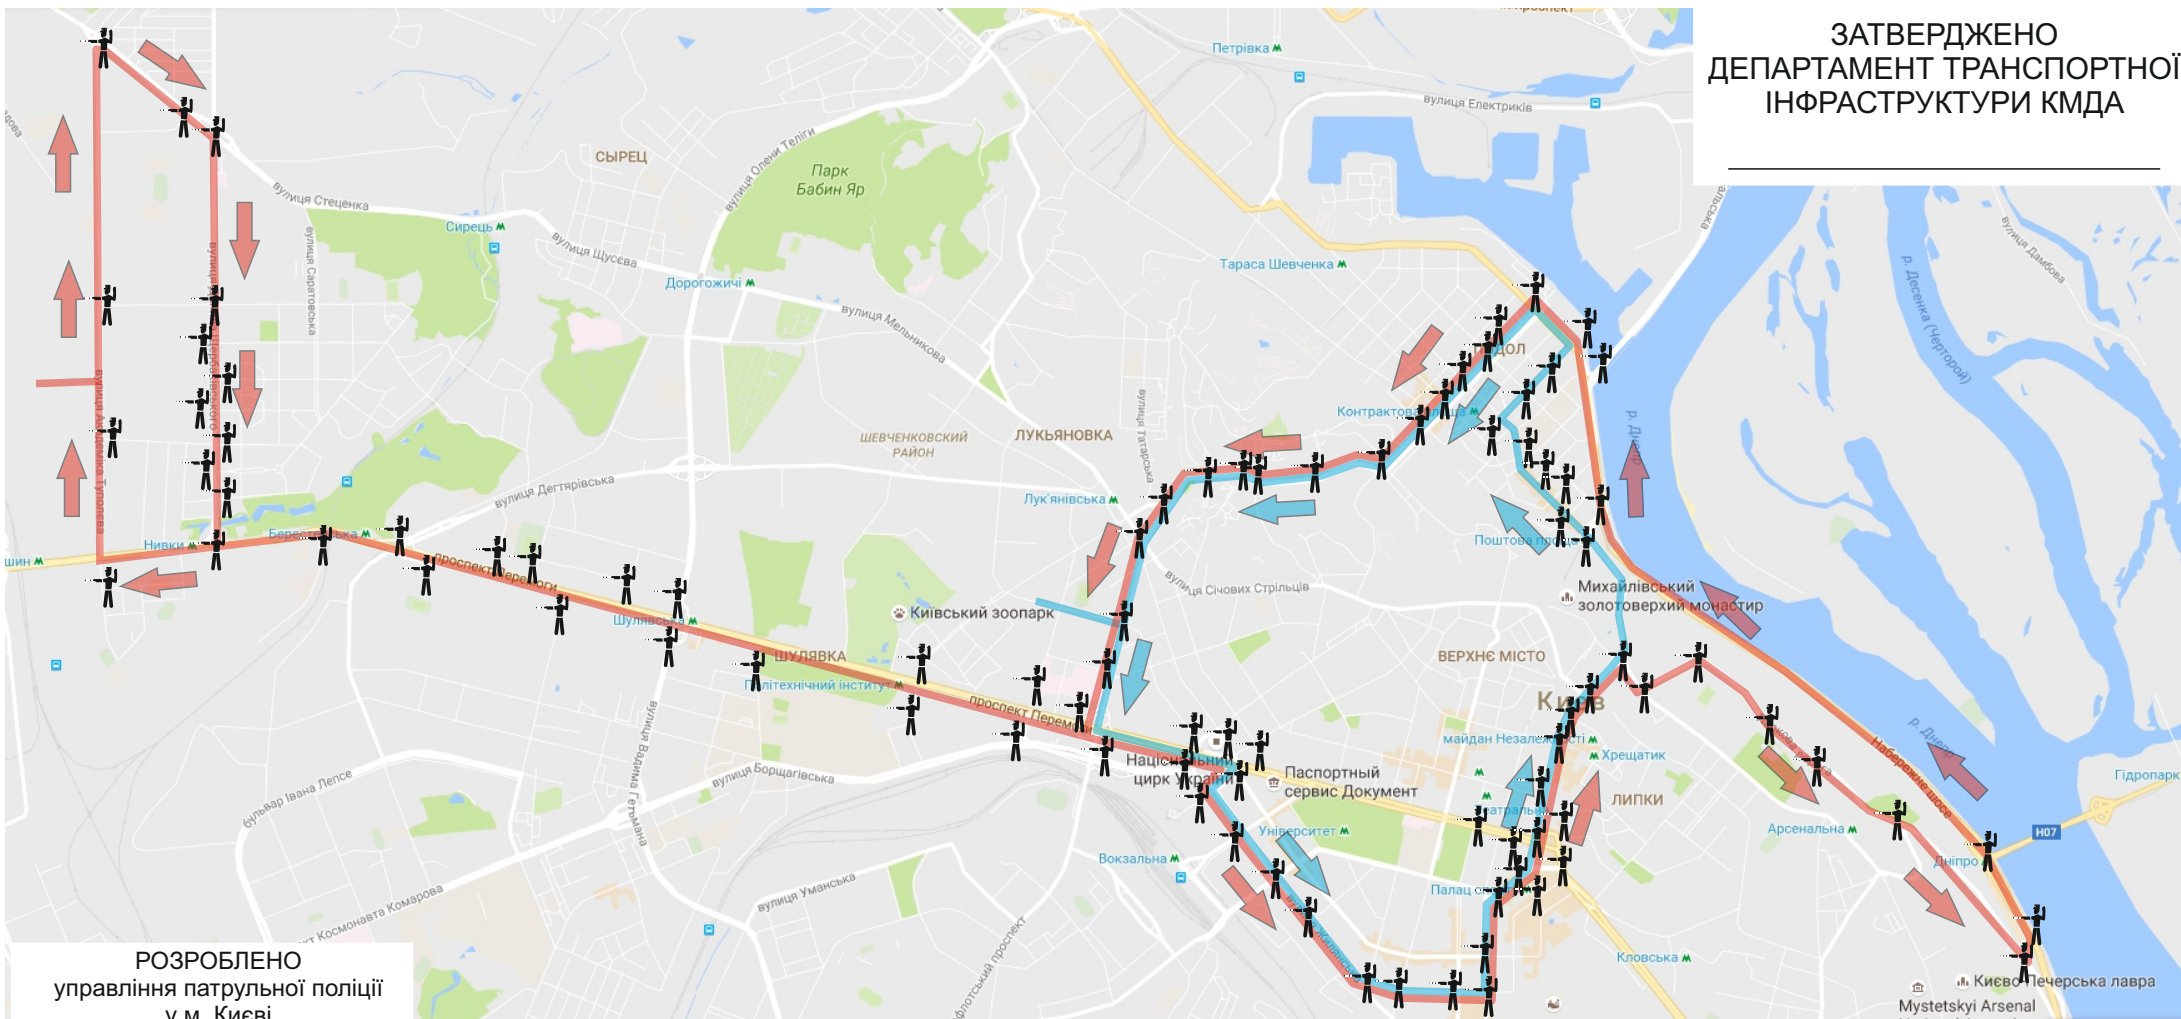

Схема маршрутів руху механізованих колон збройних сил України  
для проведення тренувань 19, 22 серпня 2016 року  
та параду військ 24 серпня 2016

ЗАТВЕРДЖЕНО  
ДЕПАРТАМЕНТ ТРАНСПОРТНОЇ  
ІНФРАСТРУКТУРИ КМДА

# Схема

## обмеження руху

під час проведення тренувань парадних розрахунків 19 і 22 серпня 2016 року з 19год 30 хв до 24год 00 хв та проведення військового параду 24 серпня 2016 з 07год 30 хв до 14год 00 хв

ЗАТВЕРДЖЕНО  
ДЕПАРТАМЕНТ ТРАНСПОРТНОЇ  
ІНФРАСТРУКТУРИ КМДА