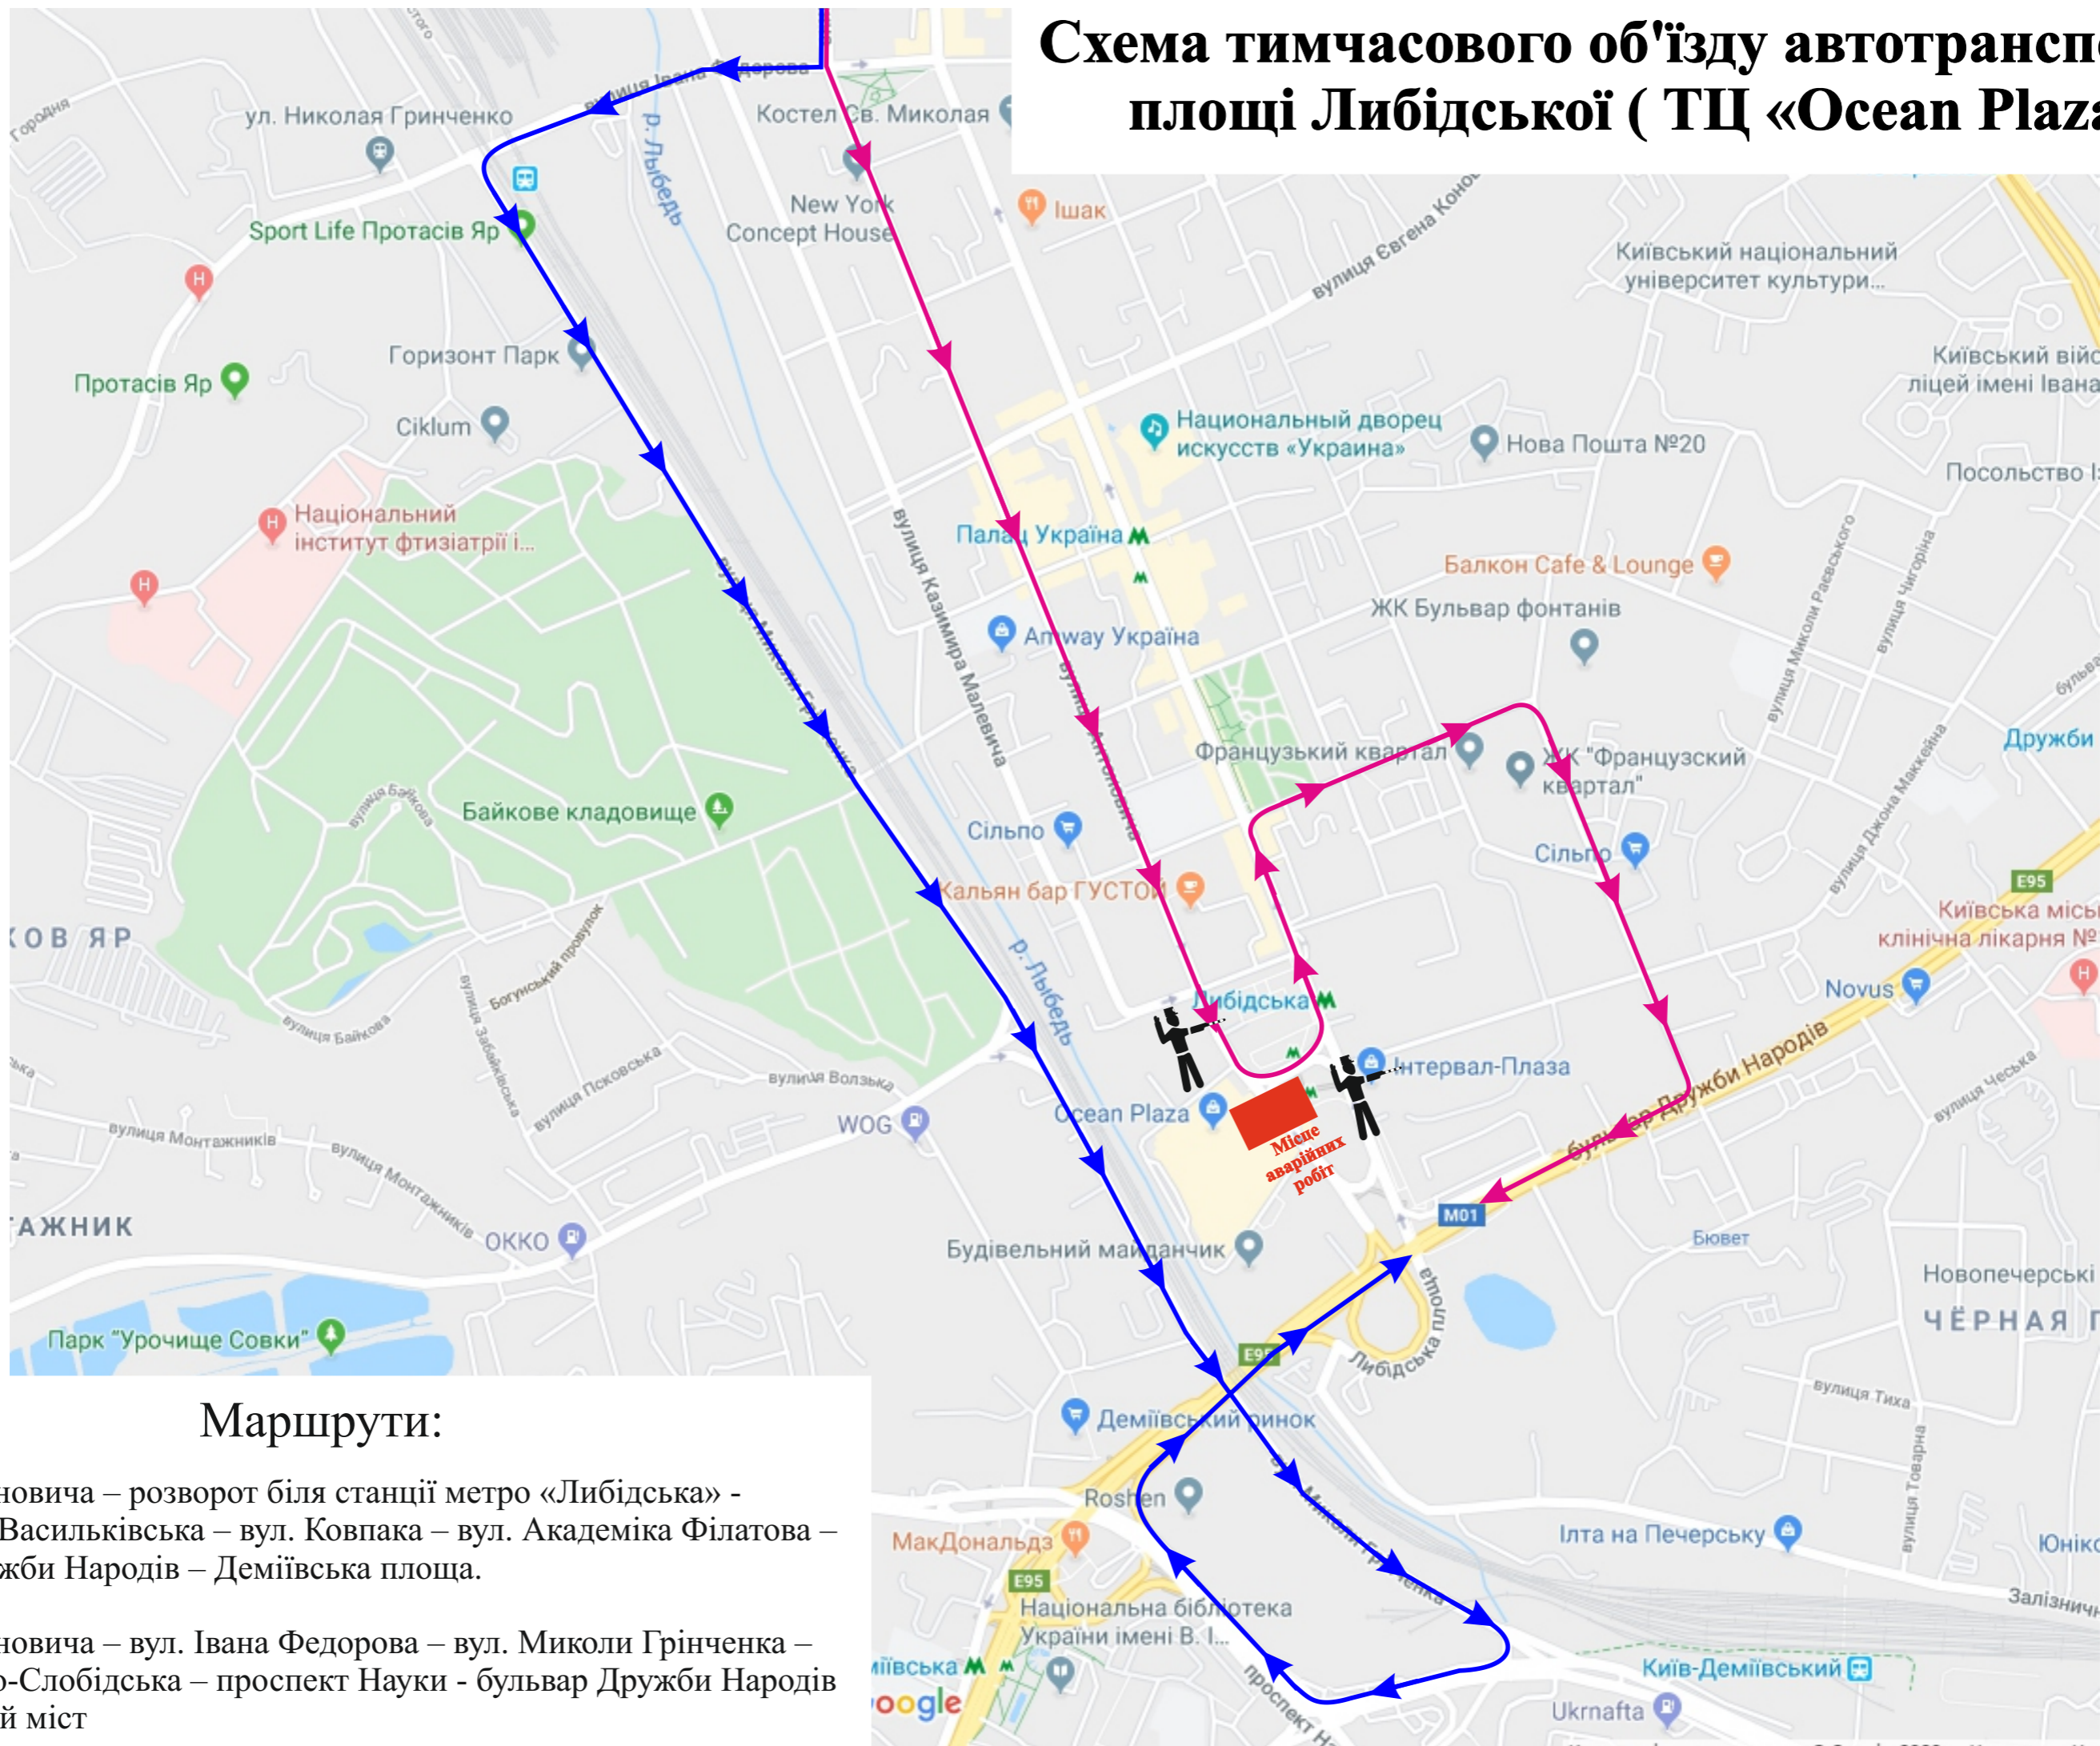

Схема тимчасового об'їзду автотранспортом площі Либідської (ТЦ «Ocean Plaza»)

Маршрути:

1. вул. Антоновича – розворот біля станції метро «Либідська» - вул. Велика Васильківська – вул. Ковпака – вул. Академіка Філатова – бульвар Дружби Народів – Деміївська площа.
2. вул. Антоновича – вул. Івана Федорова – вул. Миколи Грінченка – вул. Саперно-Слобідська – проспект Науки - бульвар Дружби Народів – Печерський міст