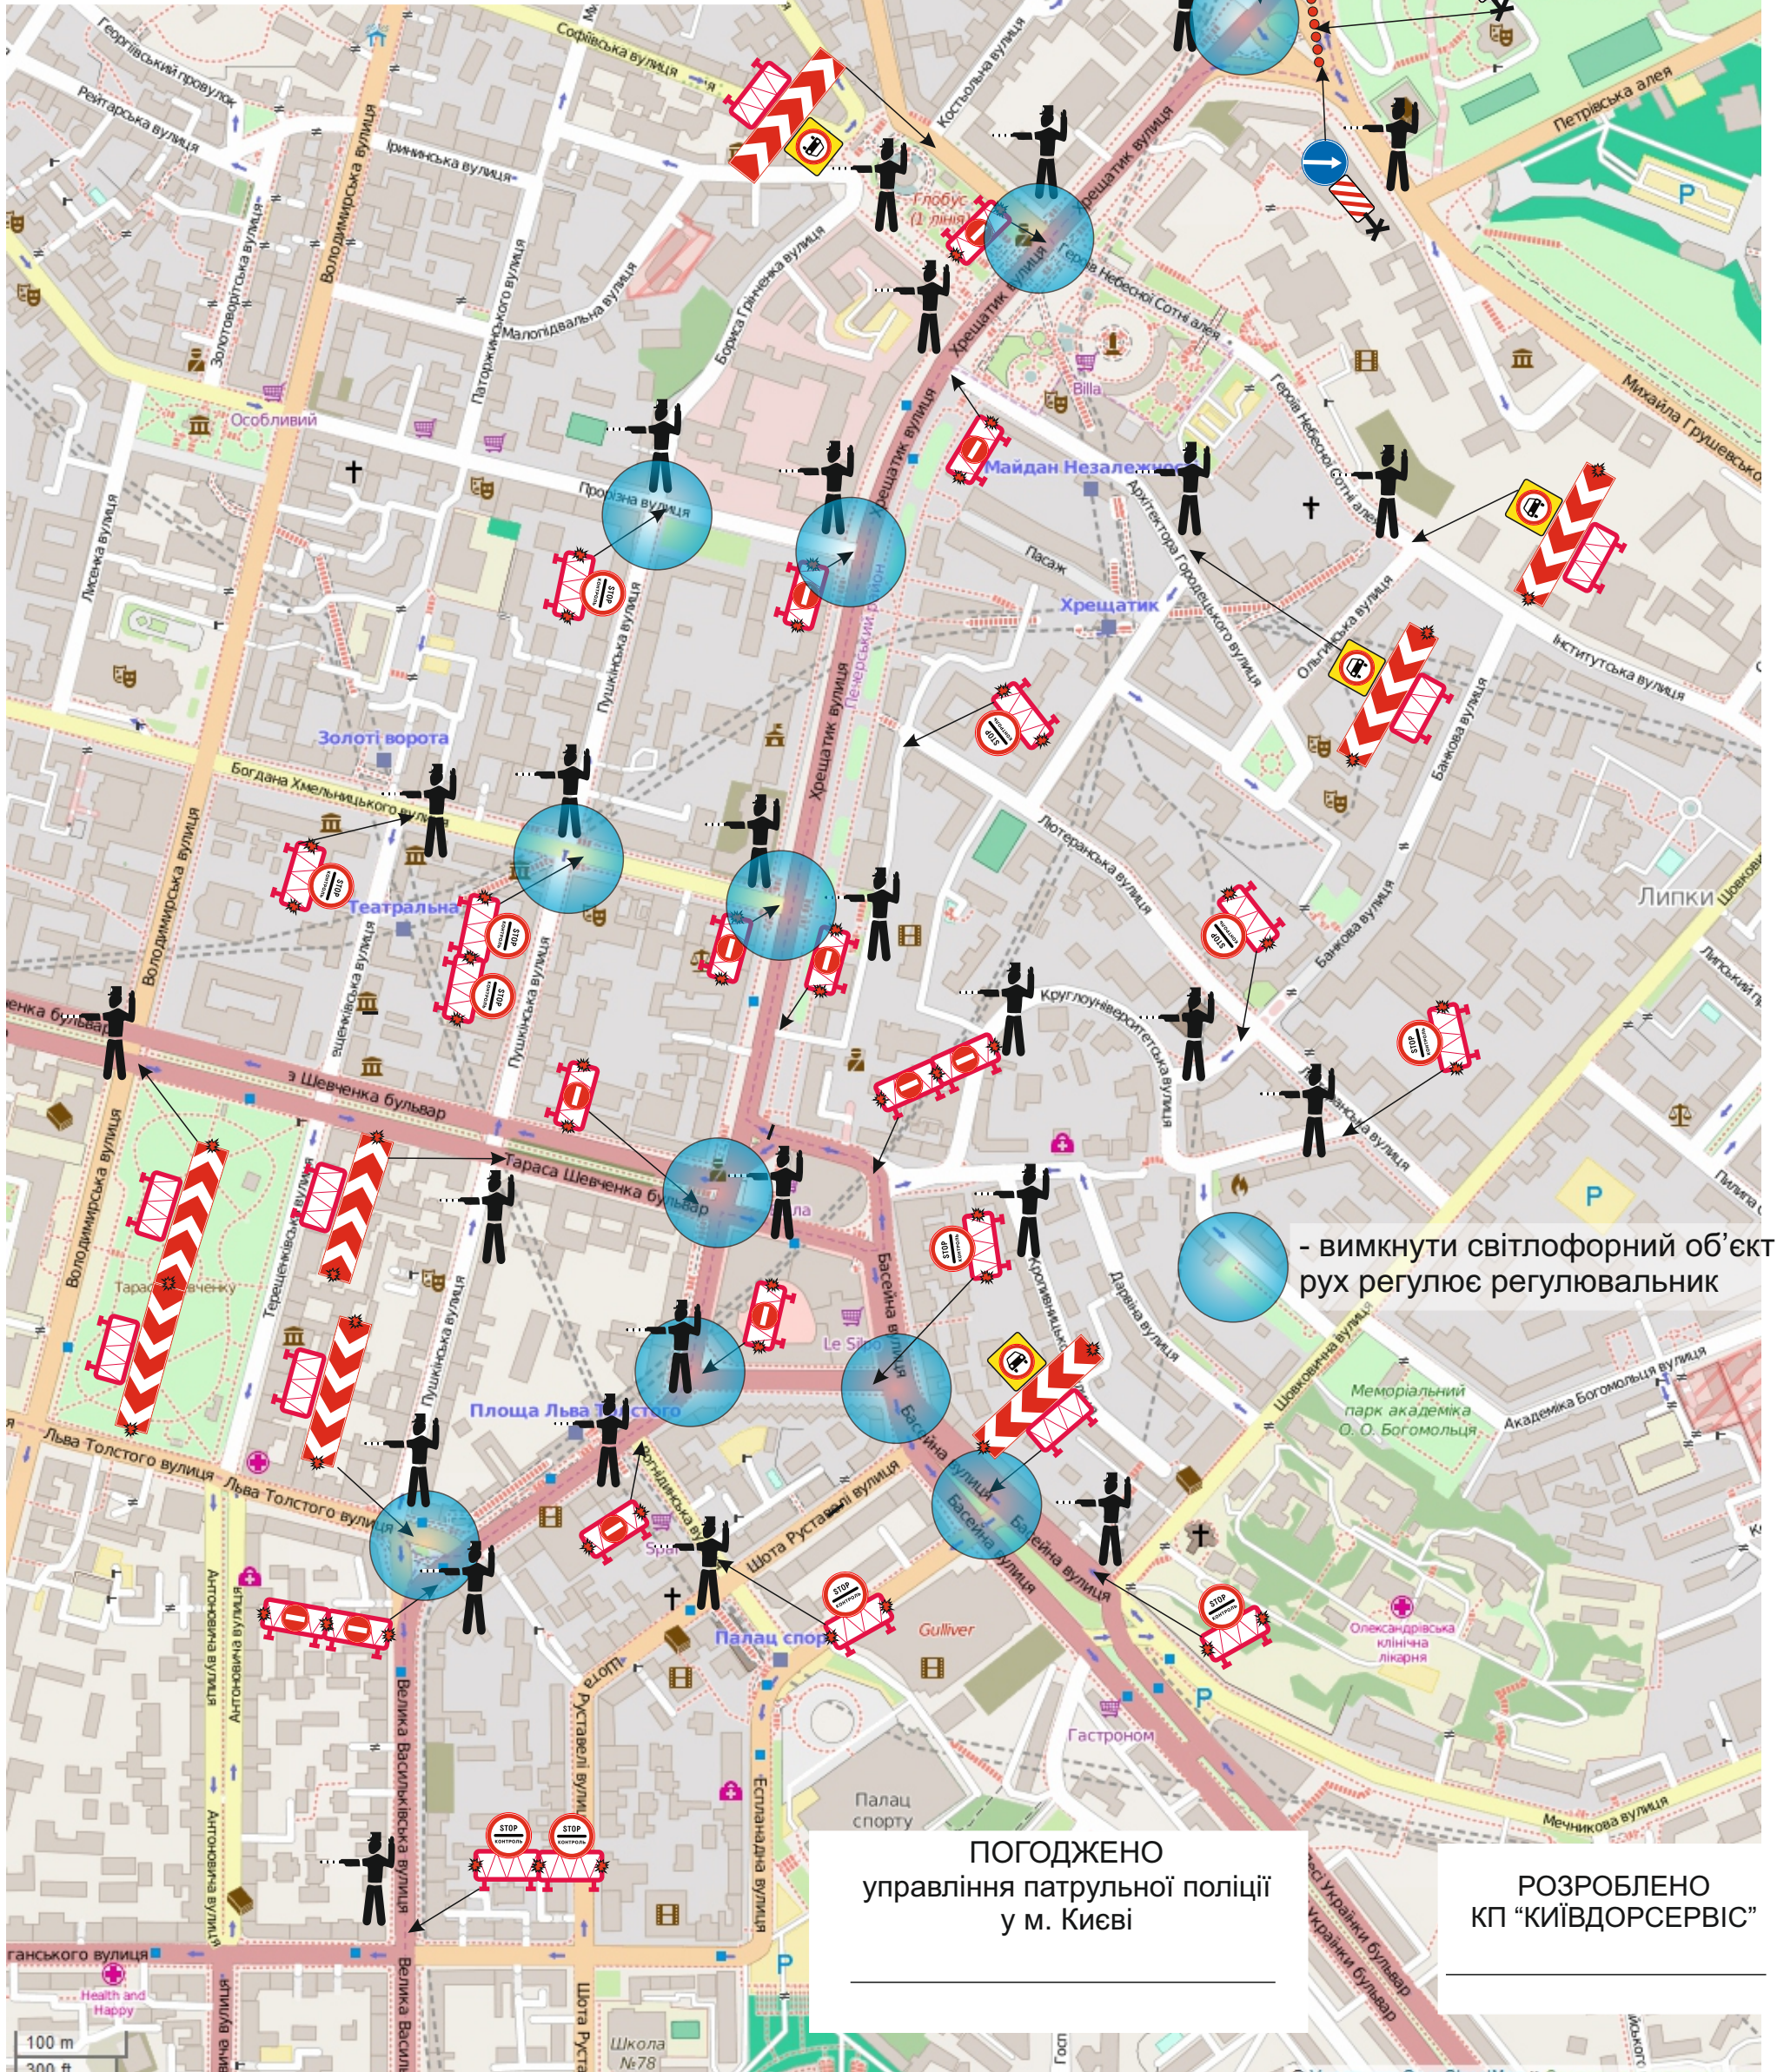

# Схема

## обмеження руху

під час проведення тренувань парадних розрахунків 19 і 22 серпня 2016 року з 19год 30 хв до 24год 00 хв та проведення військового параду 24 серпня 2016 з 07год 30 хв до 14год 00 хв

ЗАТВЕРДЖЕНО  
ДЕПАРТАМЕНТ ТРАНСПОРТНОЇ  
ІНФРАСТРУКТУРИ КМДА

- вимкнуті світлофорний об'єкт рух регулює регулювальник

ПОГОДЖЕНО  
управління патрульної поліції  
у м. Києві

РОЗРОБЛЕНО  
КП "КИЇВДОРСЕРВІС"